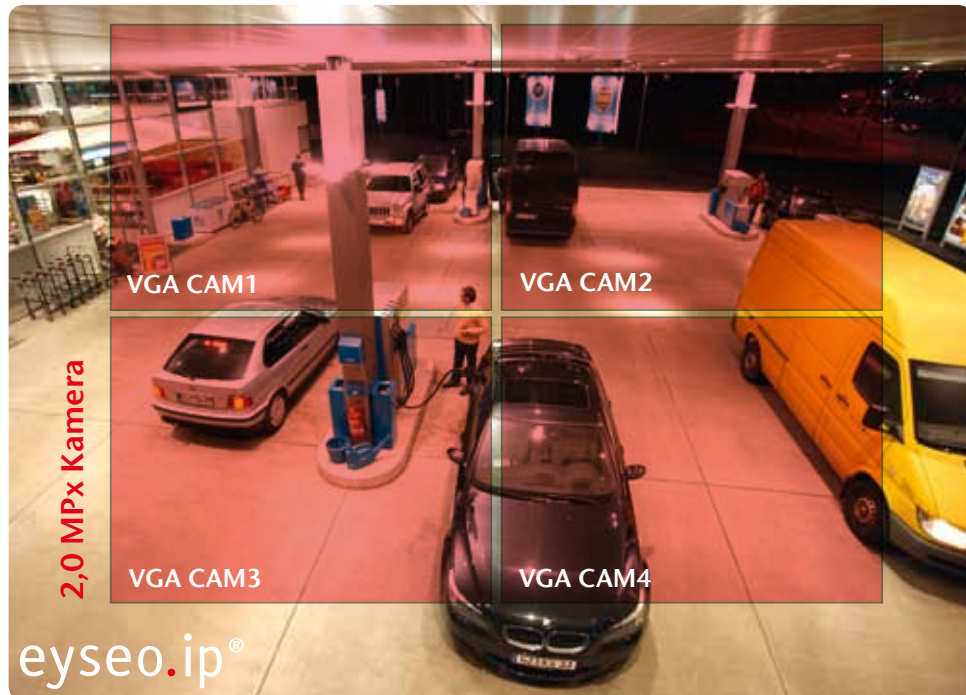

## 8 neue Netzwerk Domekameras für Innen und Aussen - mit bis zu 2,0 Megapixel!

- IP goes Outdoor: neue IP66 Aussen Domekameras und IP66 Aussenkamera mit 2,0 Megapixel
- Neue HD 1080p 2,0 MPx Realtime Netzwerkamera mit ePTZ Funktion
- Eine Megapixel-Kamera kann bis zu vier VGA-Kameras ersetzen
- Mehr Detailschärfe oder Überwachung eines grösseren Areals
- Quadstream-Technik für optimale Datenströme je nach Anforderung, speziell auch für den mobilen Abruf via Mobiltelefon oder Apps